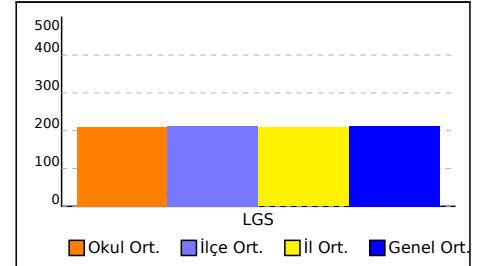

PUAN ORT. GÖRE KİYAS