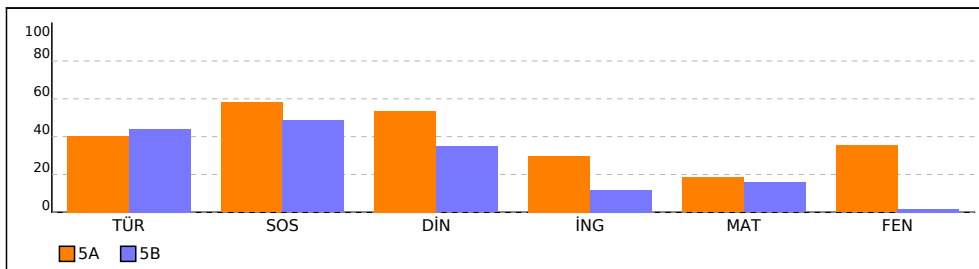

NET ORTALAMASINA GÖRE ŞUBE KARŞILAŞTIRMA