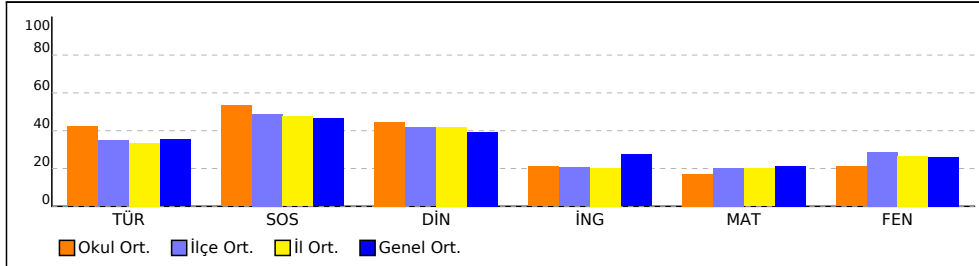

NET ORTALAMALARINA GÖRE KİYASLAMA