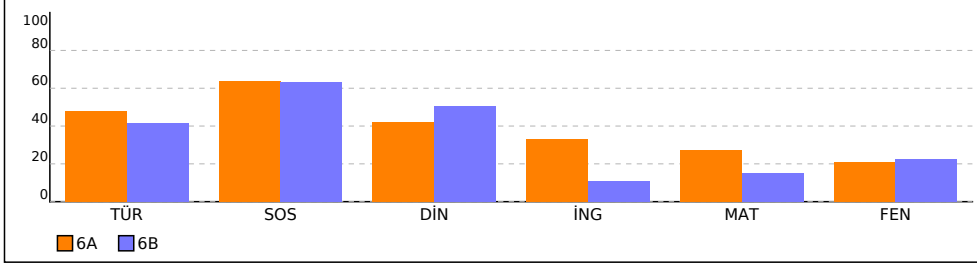

NET ORTALAMALARINA GÖRE KIYASLAMA

PUAN ORT. GÖRE KIYAS

OKUL NET LİSTESİ (Puan-1 sıralı)

										KATILIMLAR																								
										OKUL	İLÇE	İL	GENEL																					
İL		İLÇE		OKUL			SINAV ADI			OKUL	İLÇE	İL	GENEL																					
YOZGAT		SORGUN		Akşemsettin İmam Hatip Ortaokulu			6. SINIF 1.DENEME			32	663	921	21419																					
Sıra	Ö.No	İsim	Sınıf	TÜR			SOS			DİN			İNG			MAT			FEN			Toplam			LGS			Dereceler						
				Türkçe			Sosyal Bilgiler			Din K.ve A.B.			İngilizce			Matematik			Fen			Toplam			Puanı			Snf	Okul	İlçe	İl	Genel		
				D	Y	N	D	Y	N	D	Y	N	D	Y	N	D	Y	N	D	Y	N	D	Y	N	D	Y	N	D	Y	N	Puanı	Snf	Okul	İlçe
Genel Ortalama				7	7	4,87	7	3	5,77	6	4	4,29	4	5	2,84	5	8	2,14	6	8	3,26	35	34	23,17	201,390									
Okul Ortalaması				9	5	6,72	7	3	6,35	6	3	4,63	4	5	2,17	5	5	3,18	6	7	3,23	36	28	26,28	222,690									

NET ORTALAMASINA GÖRE ŞUBE KARŞILAŞTIRMA

PUANA GÖRE ŞUBE KIYAS