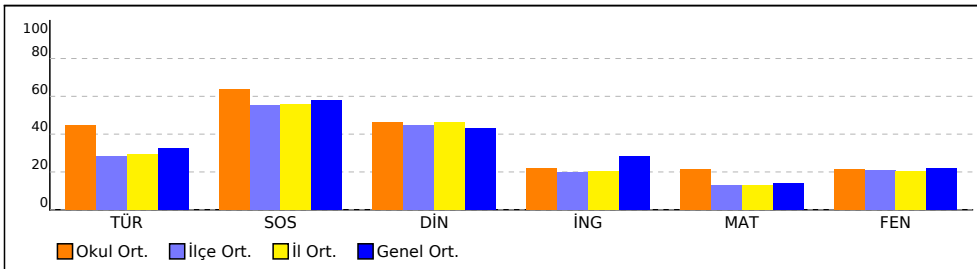

NET ORTALAMALARINA GÖRE KIYASLAMA