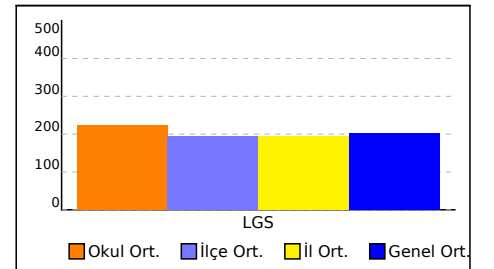

PUAN ORT. GÖRE KIYAS