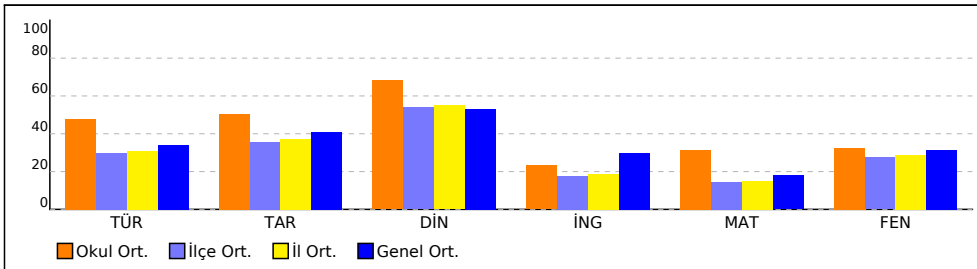

NET ORTALAMALARINA GÖRE KIYASLAMA