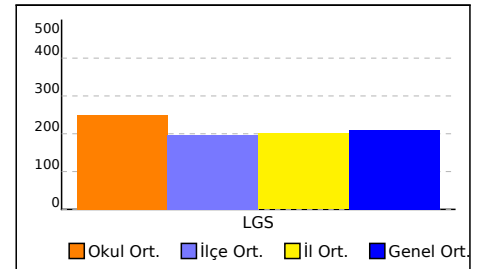

PUAN ORT. GÖRE KIYAS