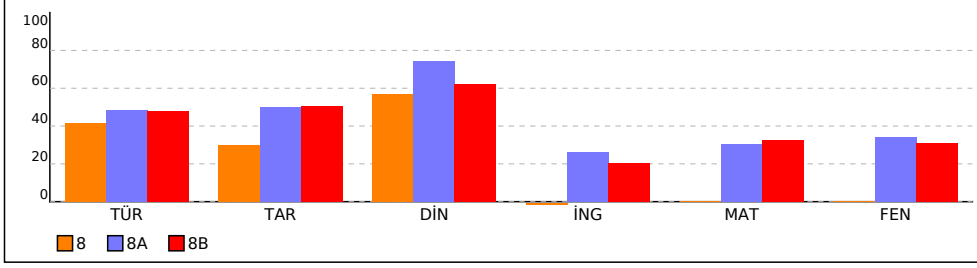

NET ORTALAMALARINA GÖRE KIYASLAMA

PUAN ORT. GÖRE KIYAS

OKUL NET LİSTESİ (Puan-1 sıralı)

KATILIMLAR																													
İL		İLÇE		OKUL				SINAV ADI		OKUL	İLÇE	İL	GENEL																
YOZGAT		SORGUN		Akşemsettin İmam Hatip Ortaokulu				8. SINIF 1.DENEME		34	684	984	32014																
Sıra	Ö.No	İsim	Sınıf	Sözel (TÜR)			Sözel (TAR)			Sözel (DİN)			Sözel (İNG)			Sayısal (MAT)			Sayısal (FEN)			Toplam	LGS	Dereceler					
				Türkçe			Tarih			Din K.ve A.B.			İngilizce			Matematik			Fen					Puanı	Snf	Okul	İlçe	İl	Genel
				D	Y	N	D	Y	N	D	Y	N	D	Y	N	D	Y	N	D	Y	N								
Genel Ortalama				10	9	6,81	5	4	4,10	6	3	5,31	4	4	2,97	6	8	3,59	9	9	6,26	41	36	29,04	210,710				
Okul Ortalaması				12	6	9,60	6	3	5,03	8	2	6,82	3	3	2,32	8	5	6,30	8	6	6,52	45	25	36,59	250,520				

NET ORTALAMASINA GÖRE ŞUBE KARŞILAŞTIRMA

PUANA GÖRE ŞUBE KIYAS